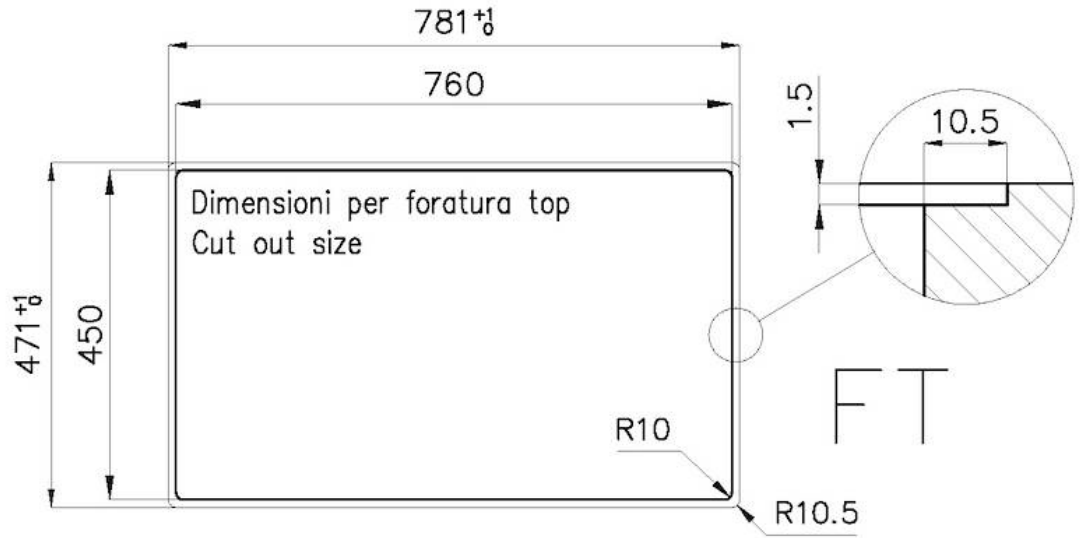

Texture Spazzolatura in linea

Base 80 cm

Dimensioni 780 x 470 mm

Dotazioni standard Ganci di fissaggio, guarnizione, piletta, troppo-pieno e sifone, Imballo in scatola

Fori Mixer Nessun foro di serie

Foro incasso Vedi scheda tecnica

1257/05-

8100 615 + 8100 614
POSIZIONATE A FILO VASCA / EDGE POSITIONING

8100 615
POSIZIONATA SUL FONDO / BOTTOM POSITIONING

1257/05-

intaglio per il troppo-pieno
solo con top > 10 mm
recess for housing the over-flow
only for top > 10 mm