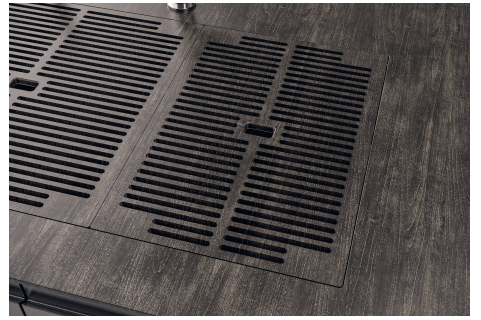

GALLERIA FOTOGRAFICA

IN DOTAZIONE

Griglia Black
8100 614