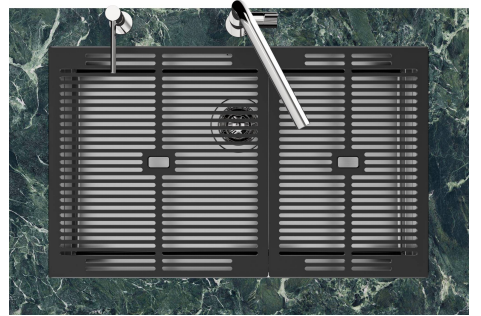

GALLERIA FOTOGRAFICA

IN DOTAZIONE

Griglia Black
8100 614