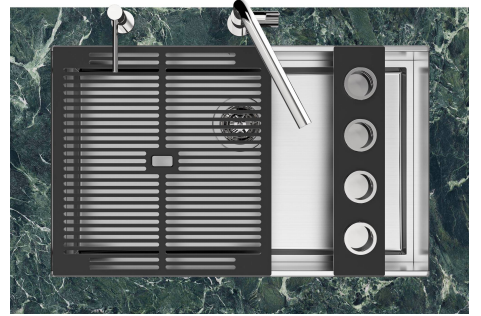

GALLERIA FOTOGRAFICA

IN DOTAZIONE

Griglia Black
8100 614