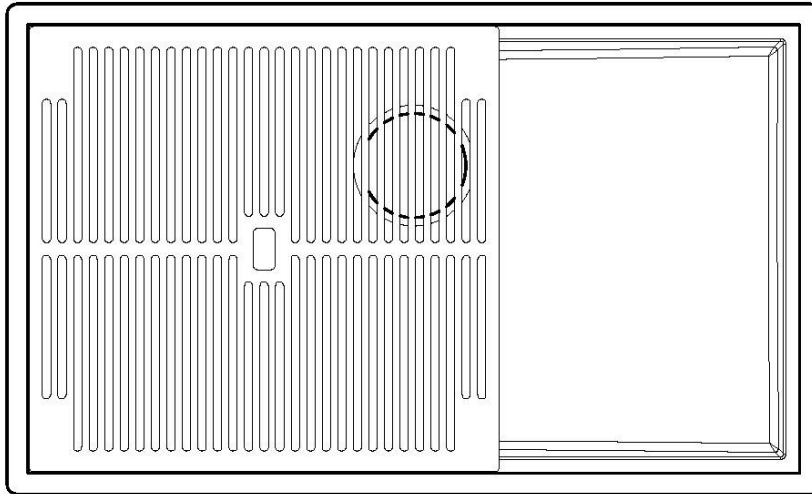

8100 615
POSIZIONATA SUL FONDO / BOTTOM POSITIONING